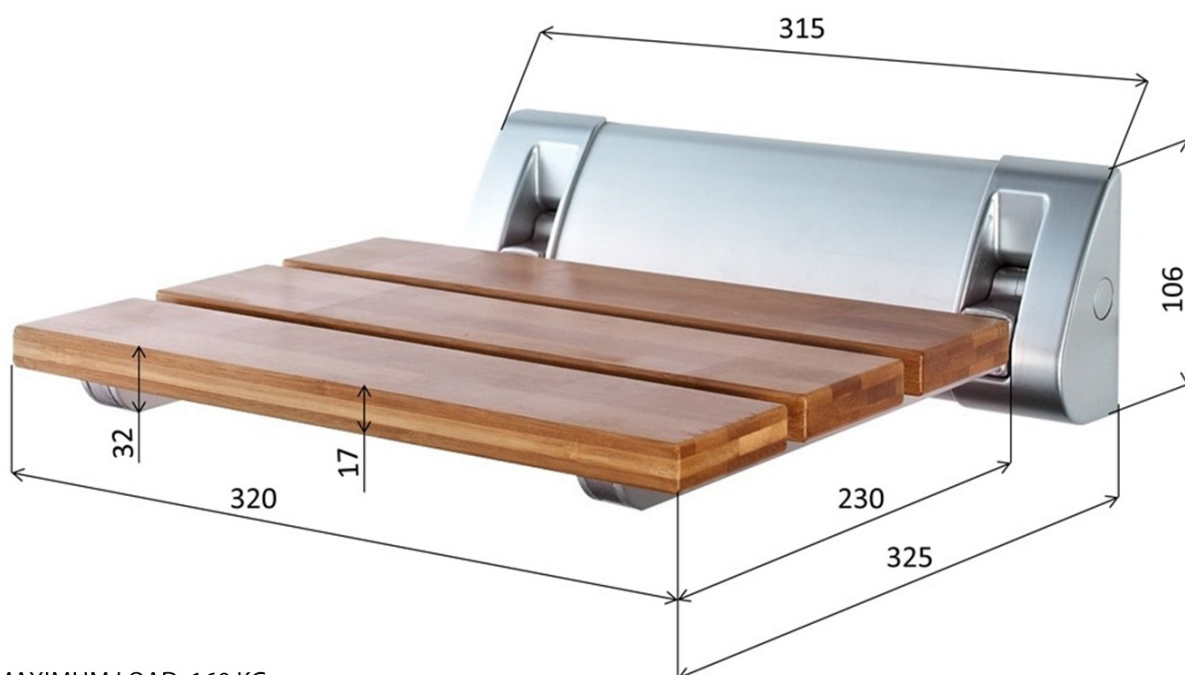

Produktový list

Objednací kód: **AE236**

**Sklopné sedátko do sprchového koutu 32x32,5cm,
bambus**

MAXIMUM LOAD: 160 KG
MAXIMÁLNÍ ZATÍŽENÍ: 160 KG